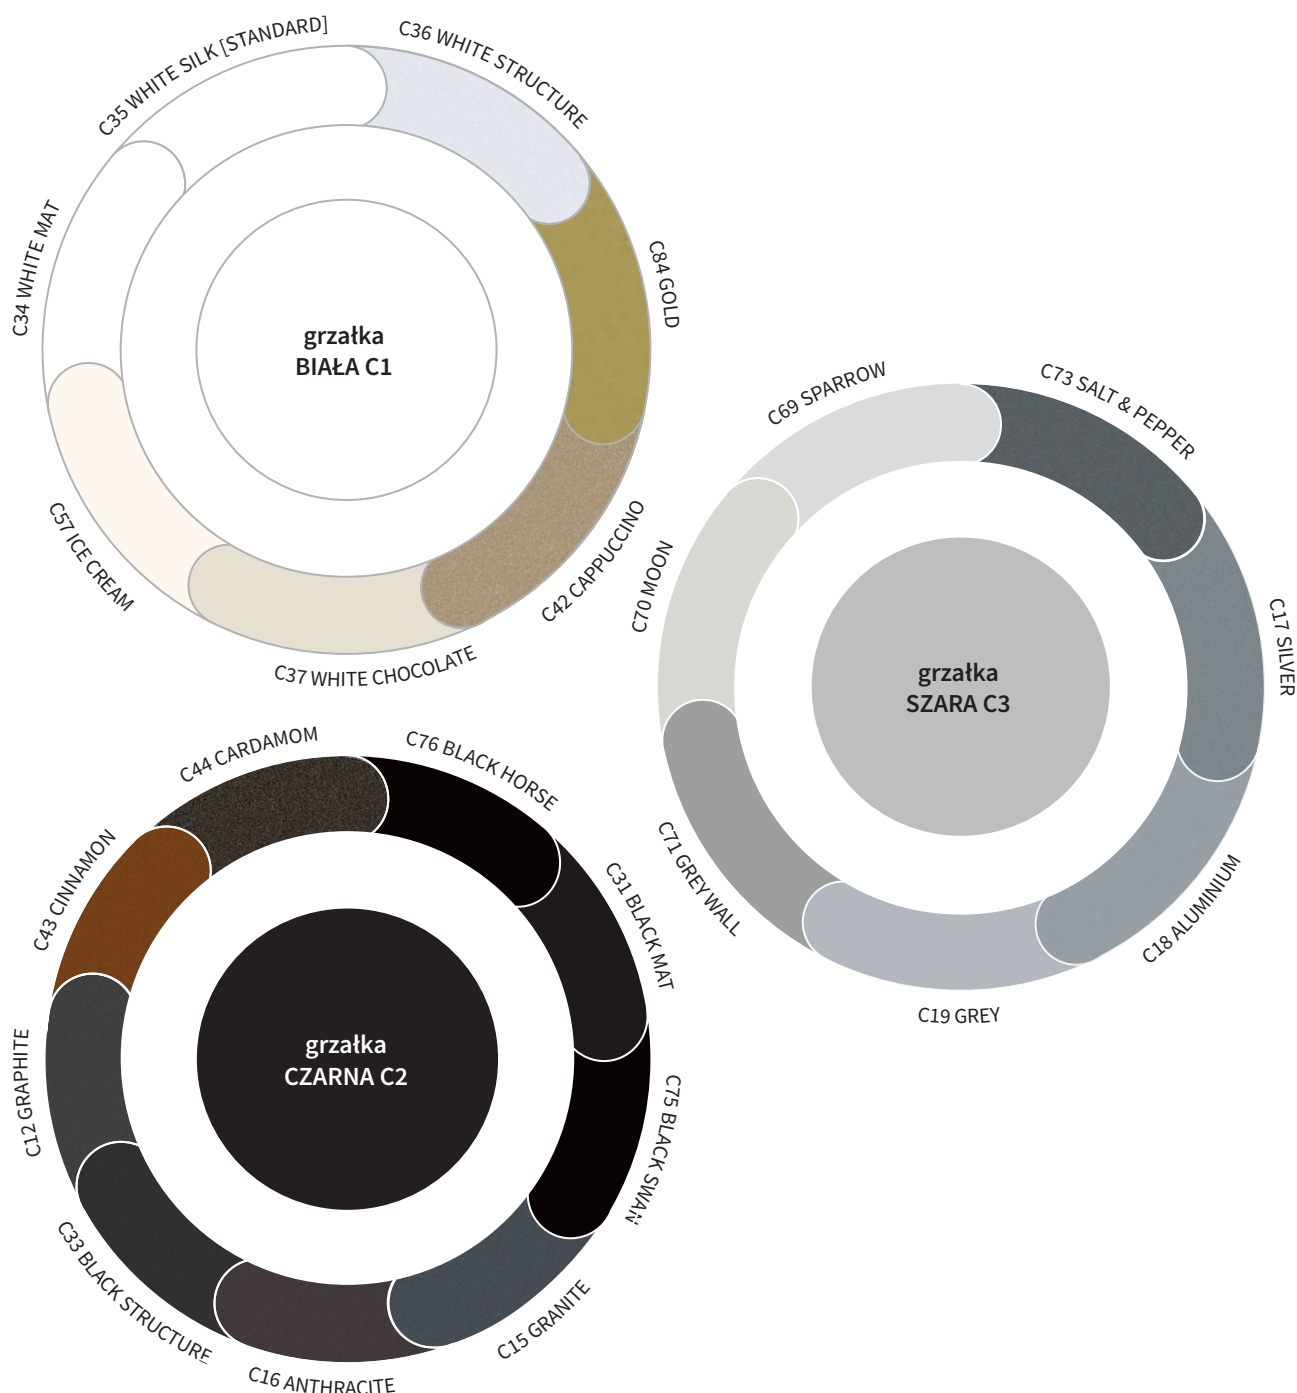

Źródła niezawodności warstwy lakierniczej:

- Wykonujemy pasywację cyrkonową z wykorzystaniem nanotechnologii która tworzy dodatkową powłokę antykorozyjną produktu.
- Stosujemy minimum dwie warstwy zewnętrznej powłoki lakierniczej.
- Zapewniamy trzykrotne zabezpieczenie antykorozyjne wyrobu.
- Realizujemy wieloetapowy i w pełni zautomatyzowany proces chemicznego przygotowania powierzchni wyrobów do malowania.
- Wszystkie produkty odtłuszczamy alkalicznie oraz płuczemy wodą DEMI co znacząco poprawia jakość powłoki lakierniczej..
- Stosujemy farby wyłącznie wiodących producentów na świecie, co zapewnia wzmocnioną odporność na uszkodzenia mechaniczne.

Wykaz łączenia kolorów z palety IP z kolorami grzałek elektrycznych